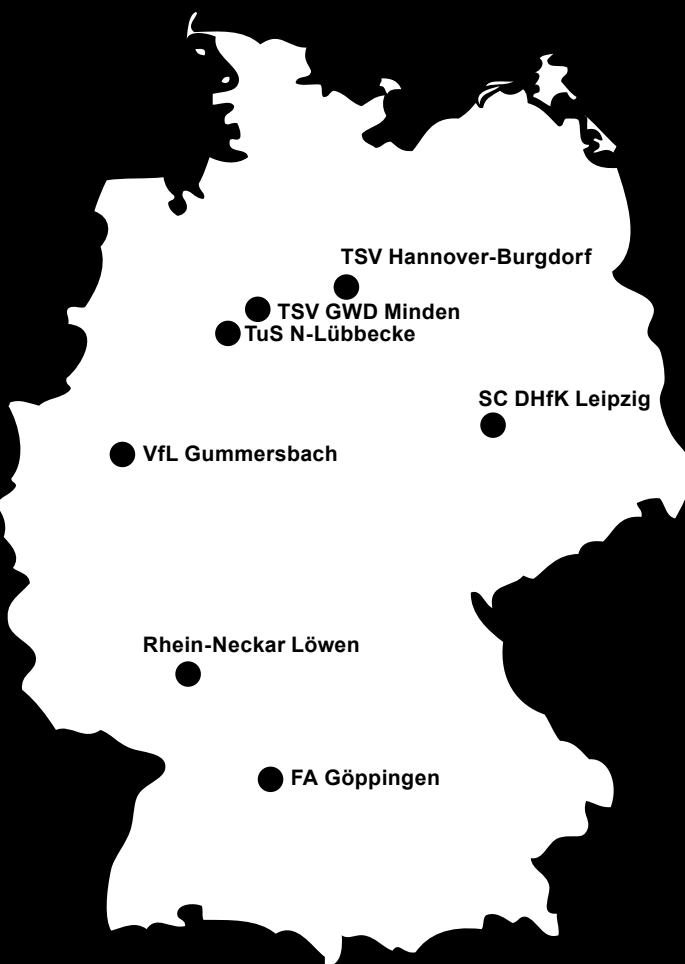

AUSWÄRTSSPIELE

Rückrunde

VfL Gummersbach

Schwalbe-Arena, Heiner-Brand-Platz 1, 51643 Gummersbach
Fassungsvermögen: 4.132 Plätze, Entfernung: **255 km**

SC DHfK Leipzig

Ernst-Grube-Halle, Jahnallee 59, 04109 Leipzig
Fassungsvermögen: 12.000 Plätze, Entfernung: **461 km**

TSV GWD Minden

Kampa-Halle, Hahler Str. 112, 32427 Minden
Fassungsvermögen: 4.059 Plätze, Entfernung: **433 km**

FA Göppingen

EWS Arena, Nördliche Ringstraße 87, 73033 Göppingen,
Fassungsvermögen: 5.600 Plätze, Entfernung: **182 km**

TuS N-Lübbecke

Merkur Arena, Rote Mühle 1, 32312 Lübbecke
Fassungsvermögen: 3.300 Plätze, Entfernung: **431 km**

TSV Hannover-Burgdorf

Swiss Life Hall,
Ferdinand-Wilhelm-Fricke-Weg 8, 30169 Hannover
Fassungsvermögen: 5.500 Plätze, Entfernung: **435 km**

Rhein-Neckar Löwen

SAP Arena, An der Arena 1, 68163 Mannheim
Fassungsvermögen: 15.000 Plätze, Entfernung: **10,8 km**

Kompletter Service für Elektro- und Gebäudetechnik sowie Wäschereitechnik

- Elektrotechnik / Gebäudetechnik
- Elektroheizung / Elektrogeräte
- Verkauf und Kundendienst für Haushaltsgeräte
- Verkauf und Kundendienst für gewerbliche Wäschereimaschinen
- SAT- und Kabelfernsehanlagen
- E-CHECK und UVV-Prüfung nach VBG 4

**Elektro
Krüger** GmbH

**Fachbetrieb für
Gebäudetechnik**

Torfstecherring 26 · 67067 LU.-Maudach
(im Gewerbegebiet)

Tel. (0621) 55 31 47 www.elektrokrueger.com

Fax (0621) 55 68 03 info@elektrokrueger.com