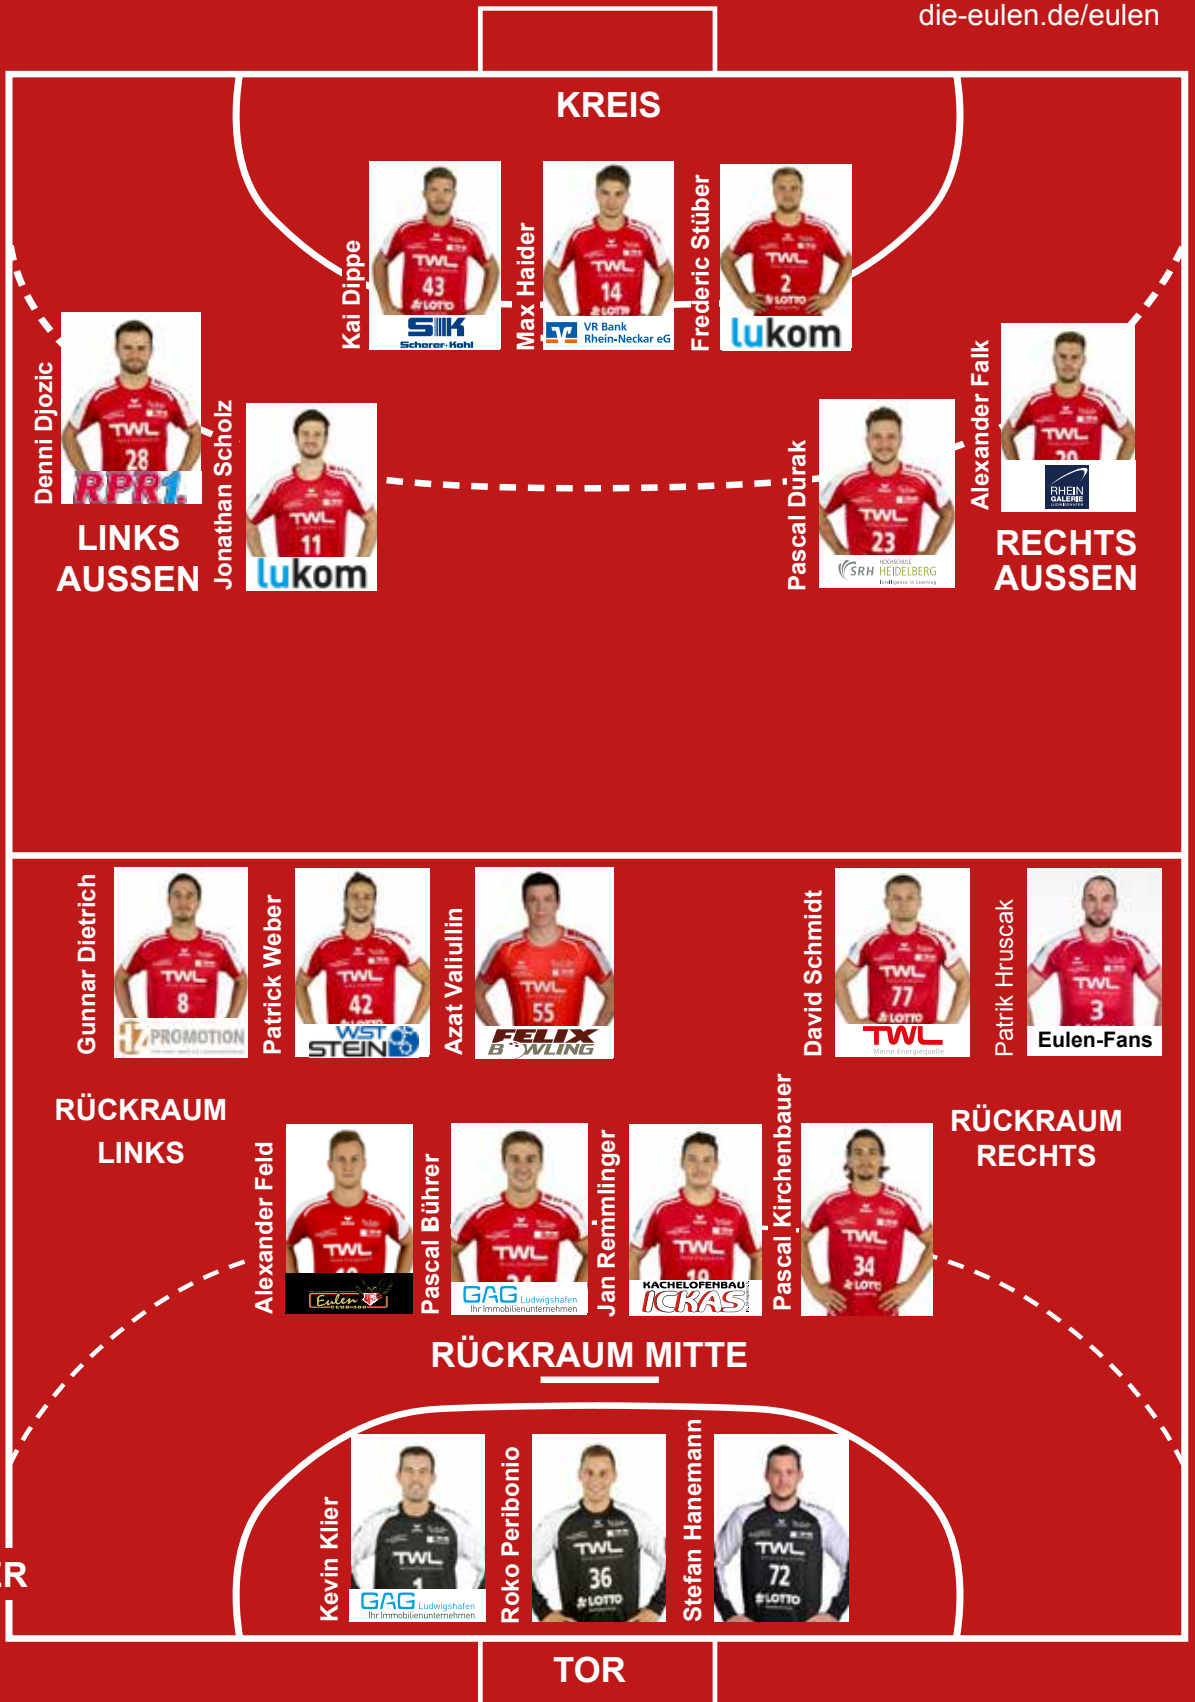

die-eulen.de/eulen